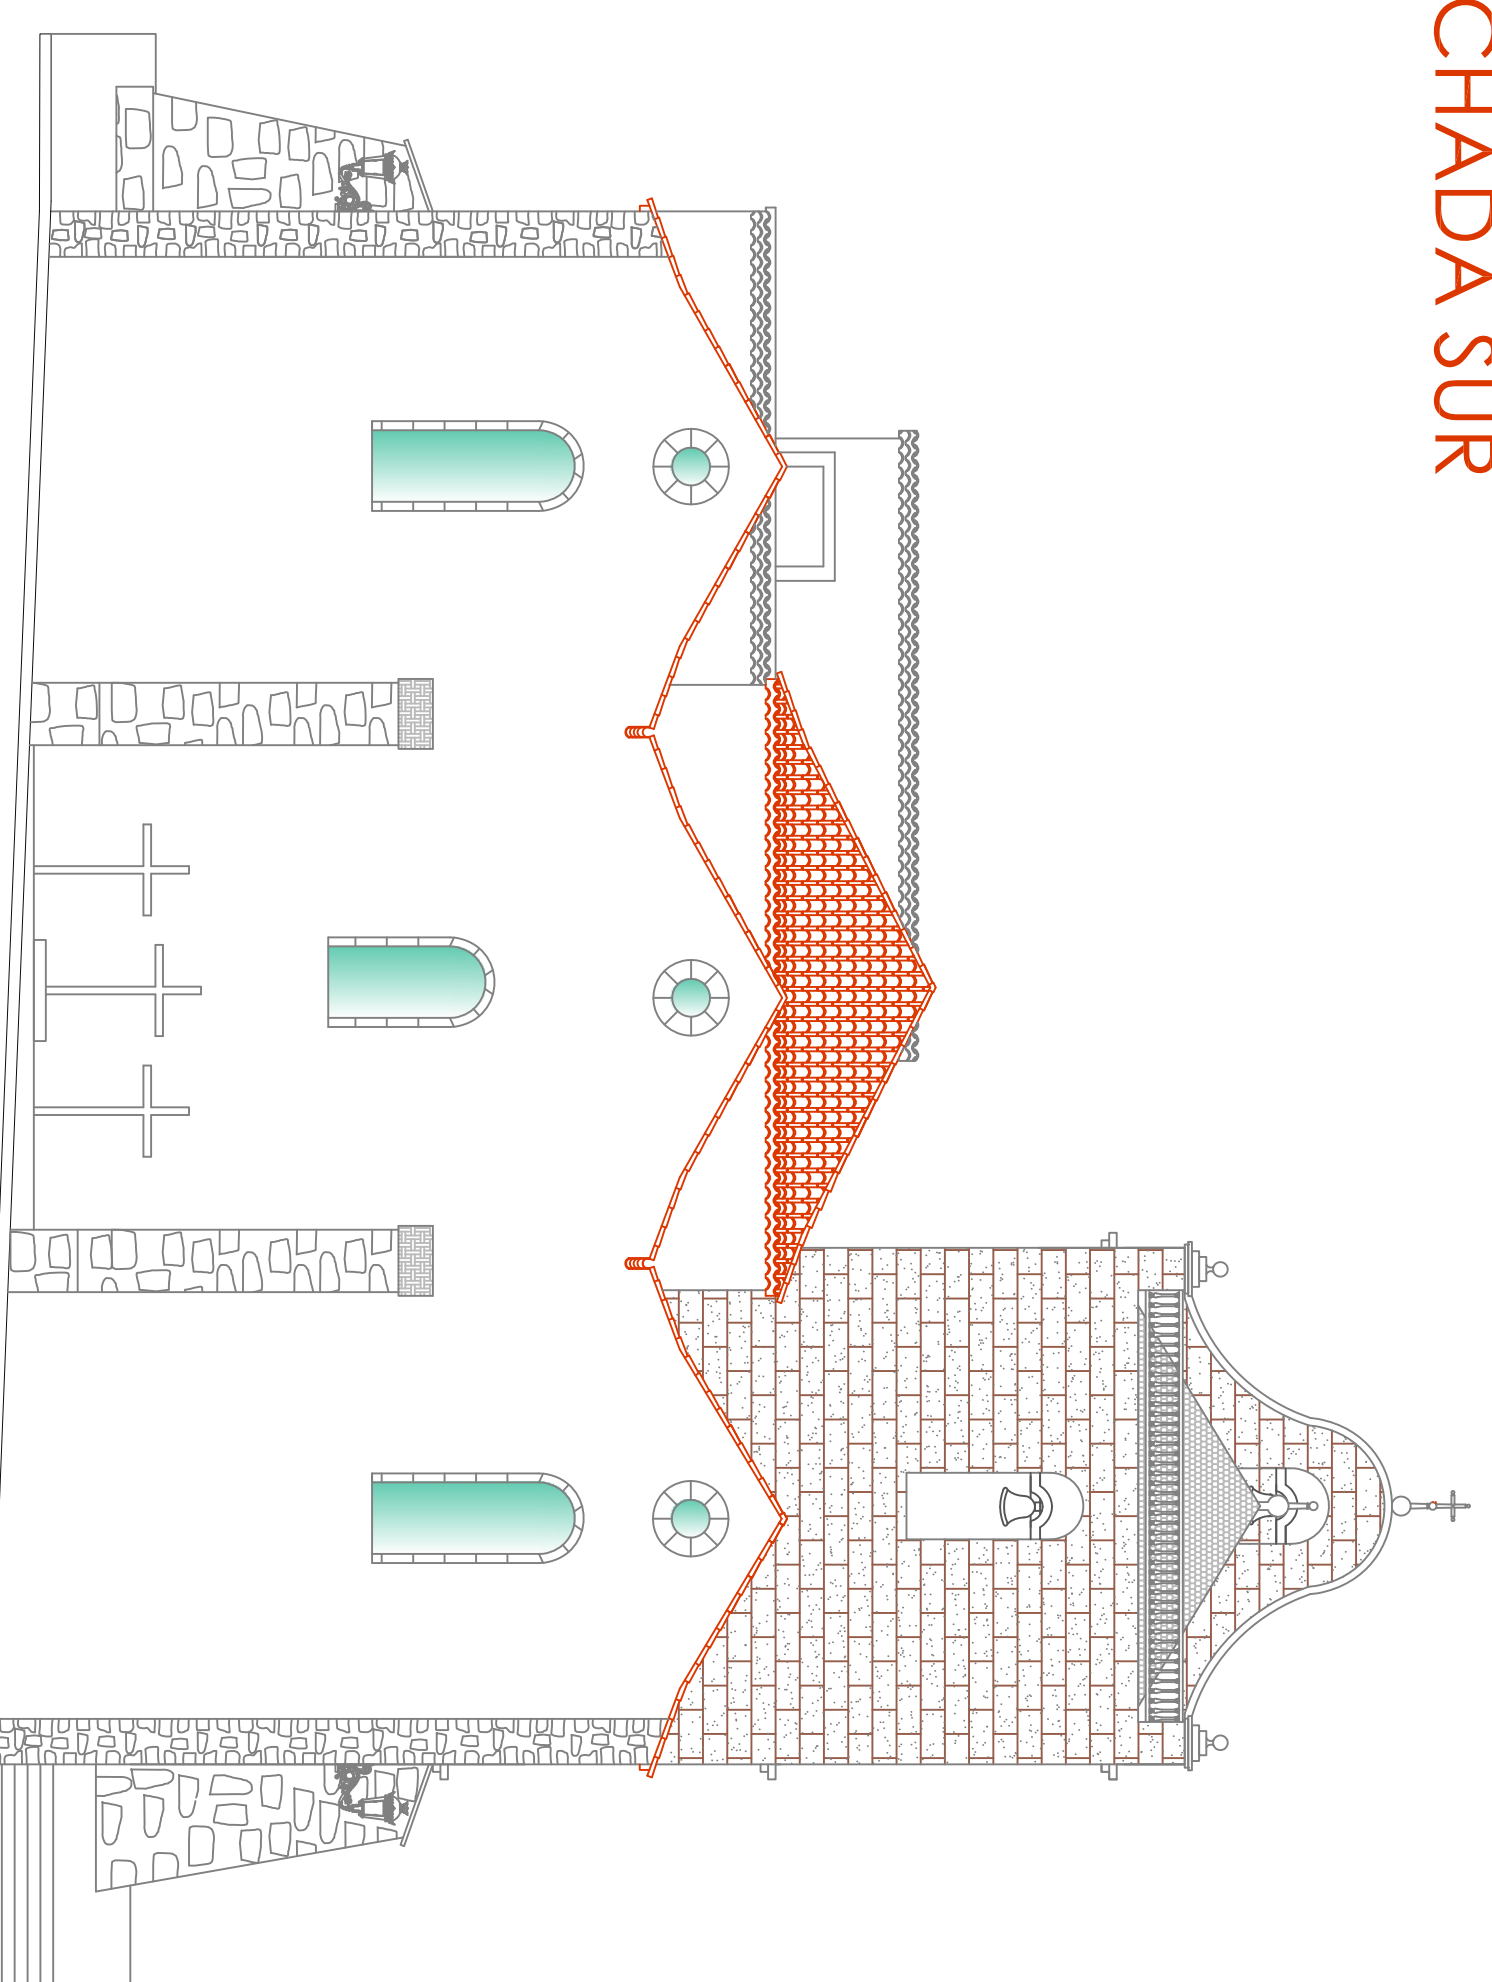

FACHADA NORTE

FACHADA SUR

FACHADA ESTE

FACHADA OESTE

PROYECTO DE:
 RESTAURACIÓN DE LA CUBIERTA
 DE LA PARROQUIA MARIZ DE
 NTRA. SEÑORA DE LOS REMEDIOS
 LOS LLANOS DE ARIDANE

PROMOTOR:
 PARROQUIA MARIZ
 NTRA. SEÑORA DE LOS REMEDIOS

SITUACIÓN:
 PLAZA DE ESPAÑA,
 LOS LLANOS DE ARIDANE

FELIX J. CABRERA MARTIN
 FELIX JESUS CABRERA MARTIN Arquitecto Colegiado
 C.I.F. B-3541
 C/TRANSVERSAL A JUAN CARLOS I, Nº5
 38720 ST. ANDRÉS Y SAUNDERS - 570 DE LA PALMA

PLANO DE:
FACHADAS

EXPEDIENTE:
 004-16

FECHA:
 OCTUBRE 2016

ESCALA:
 1/100

SUSTITUYE AL:

PLANO N.º

SUSTITUIDO POR:
 4