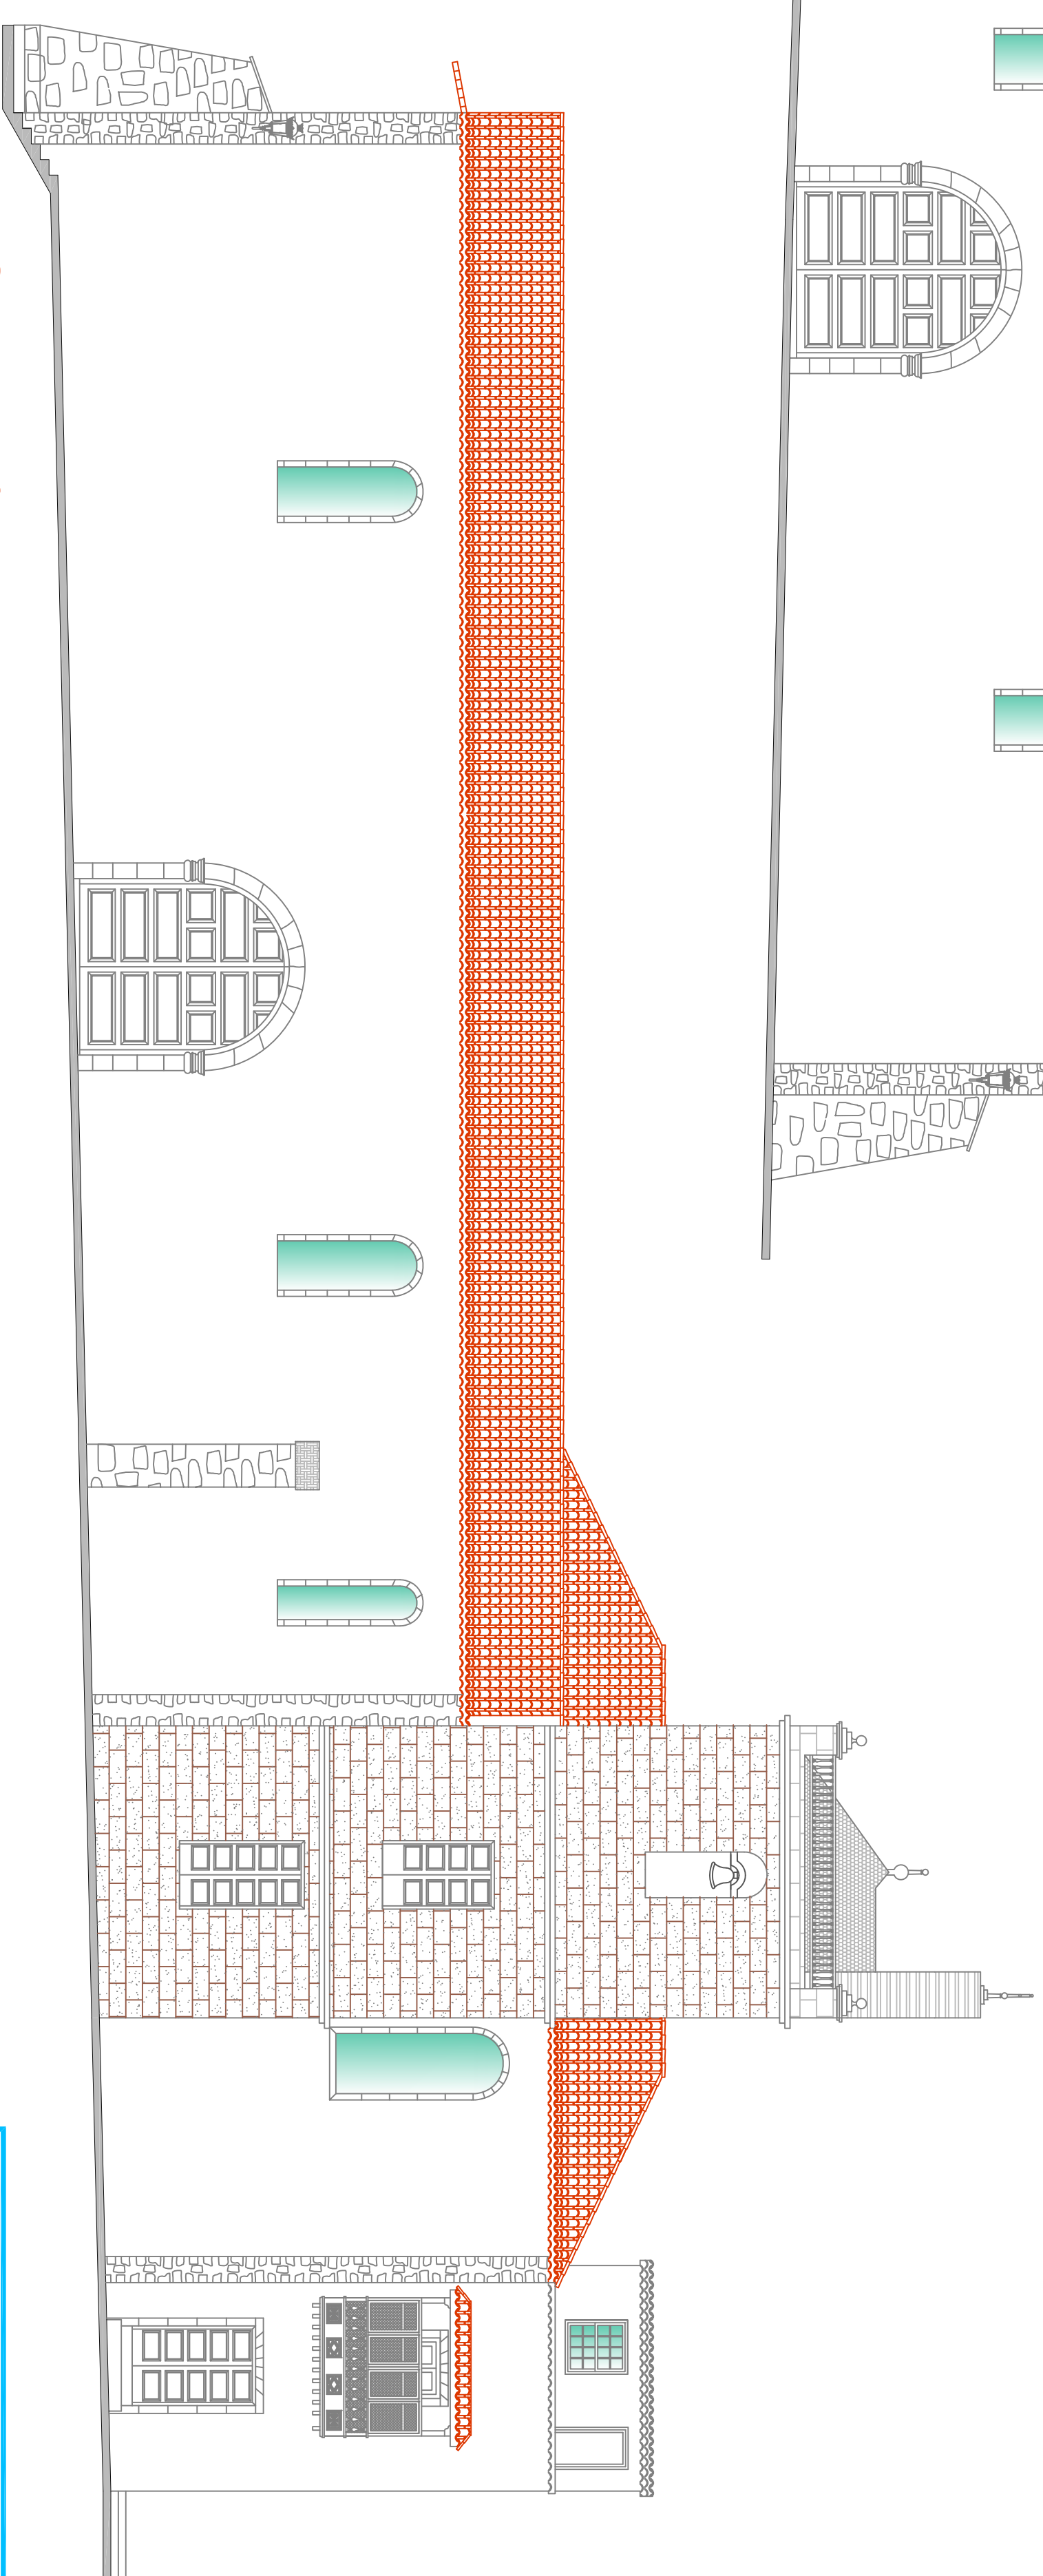

FACHADA NORTE

FACHADA SUR

FACHADA ESTE

FACHADA OESTE

PROYECTO DE:
 RESTAURACIÓN DE LA CUBIERTA
 DE LA PARROQUIA MARIZ DE
 NTRA. SEÑORA DE LOS REMEDIOS
 LOS LLANOS DE ARIDANE

PROMOTOR:
 PARROQUIA MARIZ
 NTRA. SEÑORA DE LOS REMEDIOS

SITUACIÓN:
 PLAZA DE ESPAÑA,
 LOS LLANOS DE ARIDANE

FELIX J. CABRERA MARTIN
 FELIX JESUS CABRERA MARTIN Arquitecto Colegiado
 C.I.F. B-3541
 C/TRANSVERSAL A JUAN CARLOS I, Nº5
 38720 ST. ANDRÉS Y SAUNDERS - 570 DE LA PALMA

PLANO DE:
FACHADAS

EXPEDIENTE:
 004-16

FECHA:
 OCTUBRE 2016

ESCALA:
 1/100

SUSTITUYE AL:

PLANO N.º

SUSTITUIDO POR:
 4