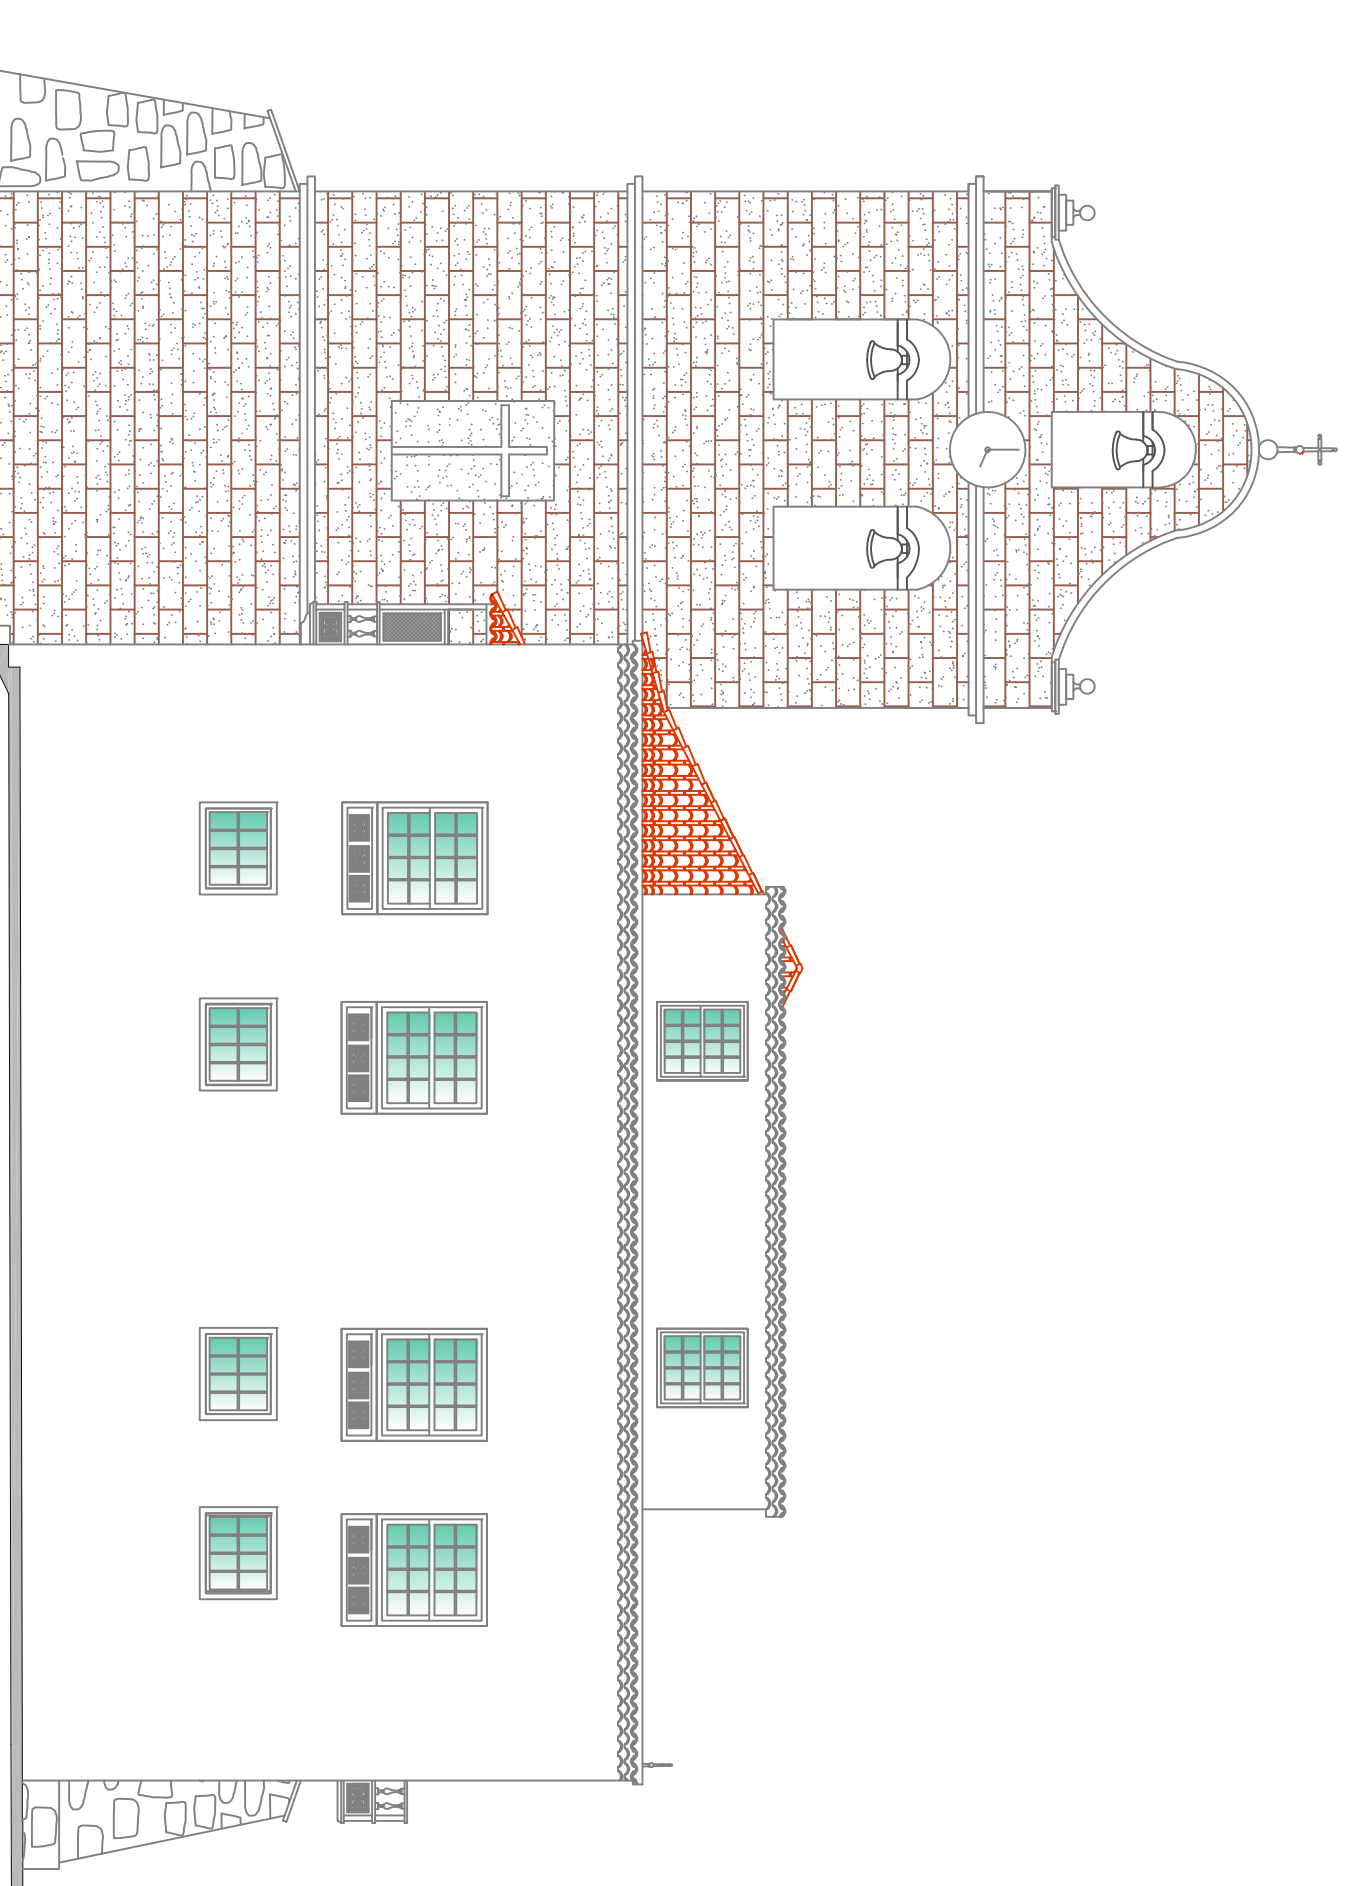

FACHADA NORTE

FACHADA SUR

FACHADA ESTE

FACHADA OESTE

PROYECTO DE:
 RESTAURACIÓN DE LA CUBIERTA
 DE LA PARROQUIA MARIZ DE
 NTRA. SEÑORA DE LOS REMEDIOS
 LOS LLANOS DE ARIDANE

PROMOTOR:
 PARROQUIA MARIZ
 NTRA. SEÑORA DE LOS REMEDIOS

SITUACIÓN:
 PLAZA DE ESPAÑA,
 LOS LLANOS DE ARIDANE

FELIX J. CABRERA MARTIN
 FELIX JESUS CABRERA MARTIN Arquitecto Colegiado
 C.I.F. B-3541
 C/TRANSVERSAL A JUAN CARLOS I, Nº5
 38720 ST. ANDRÉS Y SAUNDERS - 570 DE LA PALMA

PLANO DE:
FACHADAS

EXPEDIENTE:
 004-16

FECHA:
 OCTUBRE 2016

ESCALA:
 1/100

SUSTITUYE AL:

PLANO N.º

SUSTITUIDO POR:
 4