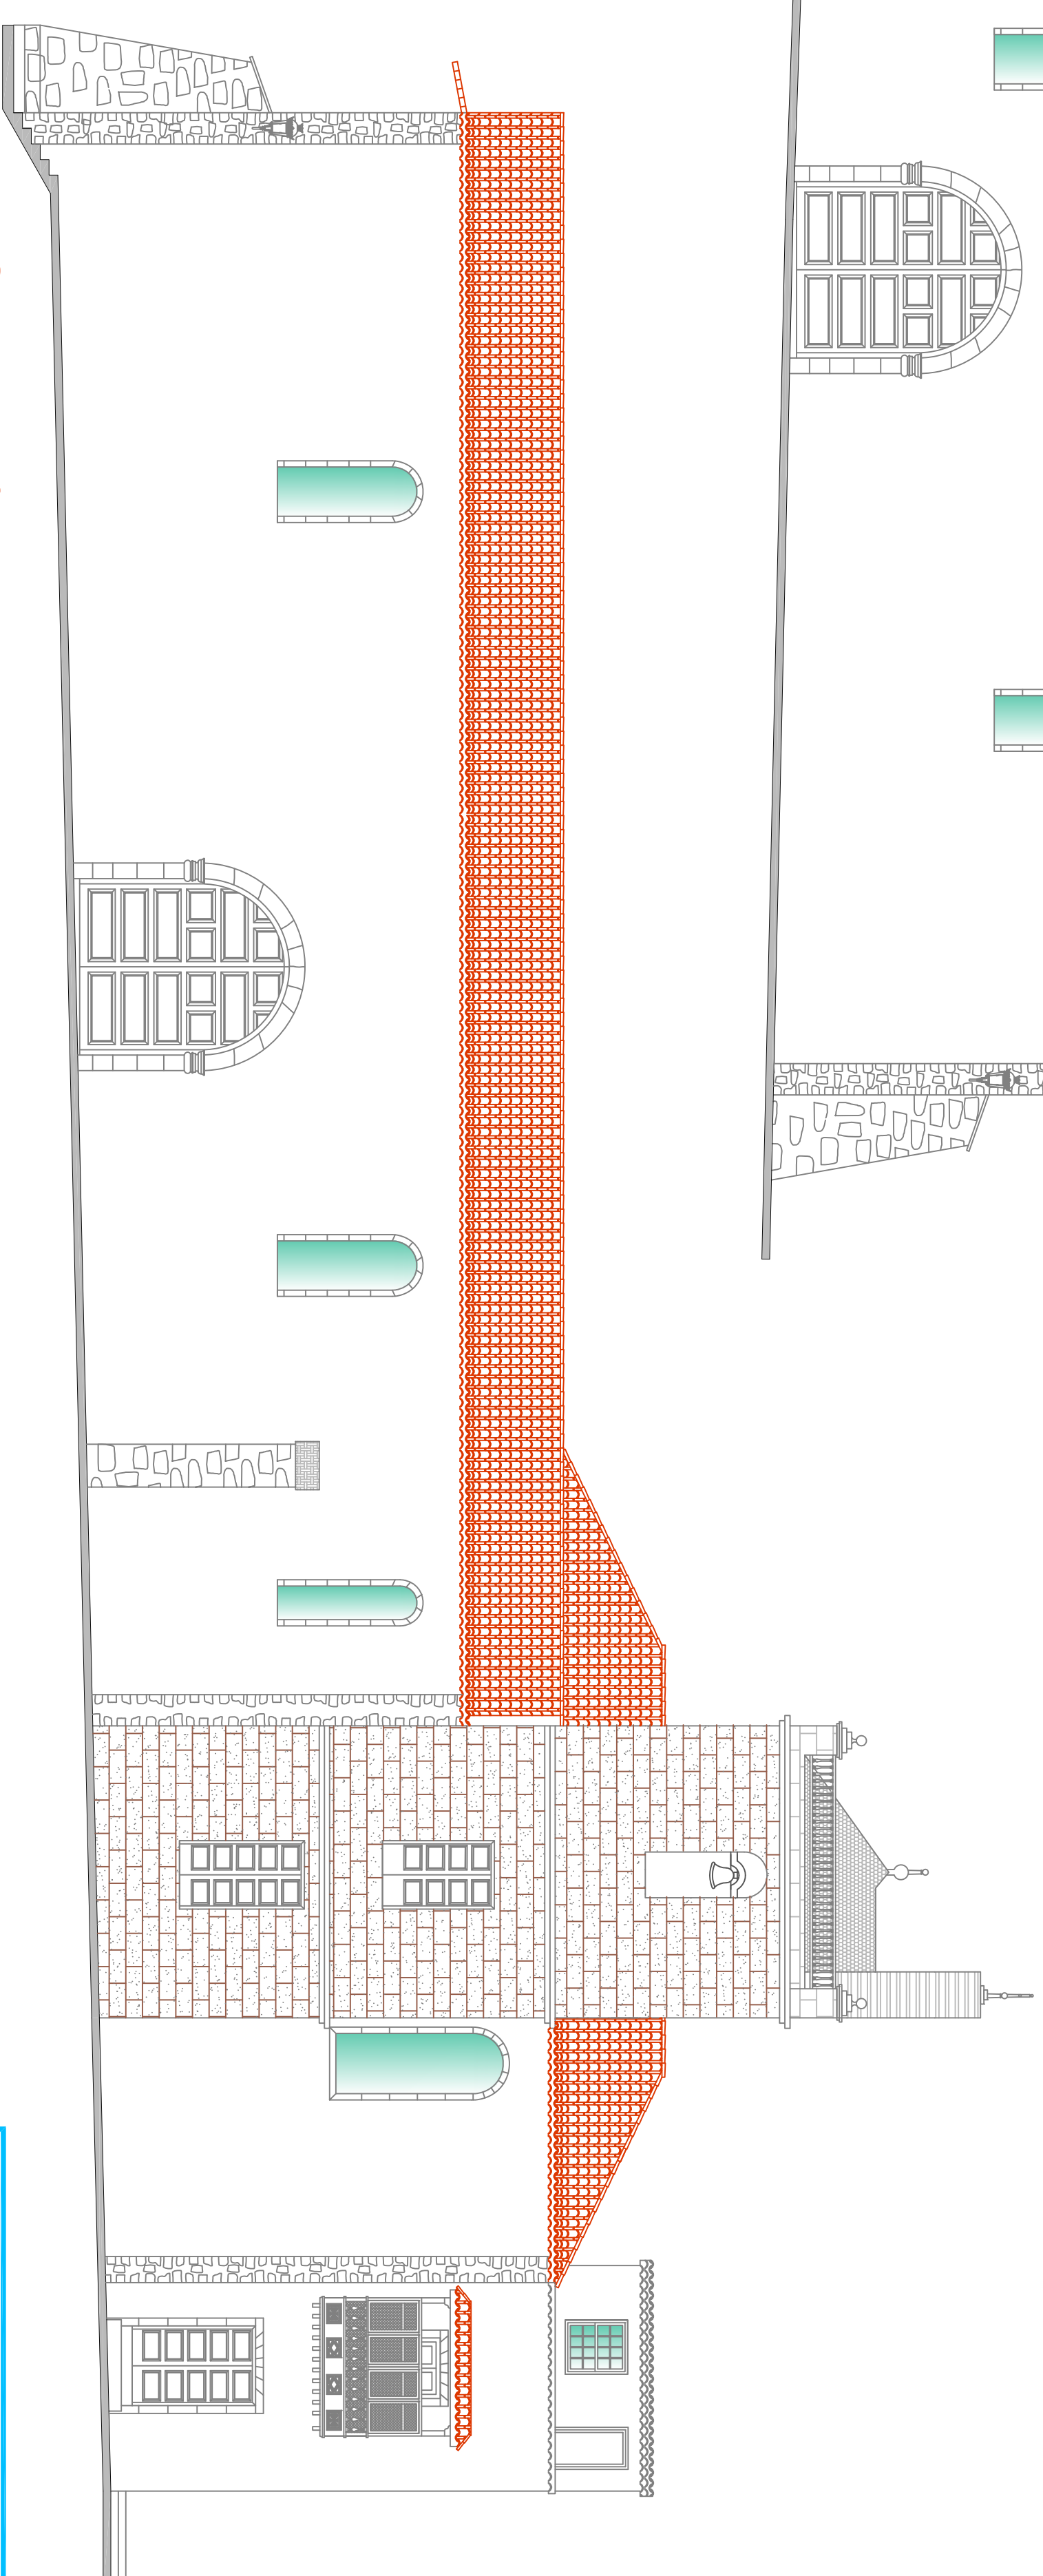

FACHADA NORTE

FACHADA SUR

FACHADA ESTE

FACHADA OESTE

PROYECTO DE:  
 RESTAURACIÓN DE LA CUBIERTA  
 DE LA PARROQUIA MARIZ DE  
 NTRA. SEÑORA DE LOS REMEDIOS  
 LOS LLANOS DE ARIDANE

PROMOTOR:  
 PARROQUIA MARIZ  
 NTRA. SEÑORA DE LOS REMEDIOS

SITUACIÓN:  
 PLAZA DE ESPAÑA,  
 LOS LLANOS DE ARIDANE

FELIX J. CABRERA MARTIN  
 FELIX JESUS CABRERA MARTIN Arquitecto Colegiado  
 C.I.F. B-3541  
 C/TRANSVERSAL A JUAN CARLOS I, Nº5  
 38720 ST. ANDRÉS Y SAUNDERS - 570 DE LA PALMA

PLANO DE:  
**FACHADAS**

EXPEDIENTE: 004-16	FECHA: OCTUBRE 2016	ESCALA: 1/100	PLANO N.º: 4
SUSTITUYE AL:			
SUSTITUIDO POR:			