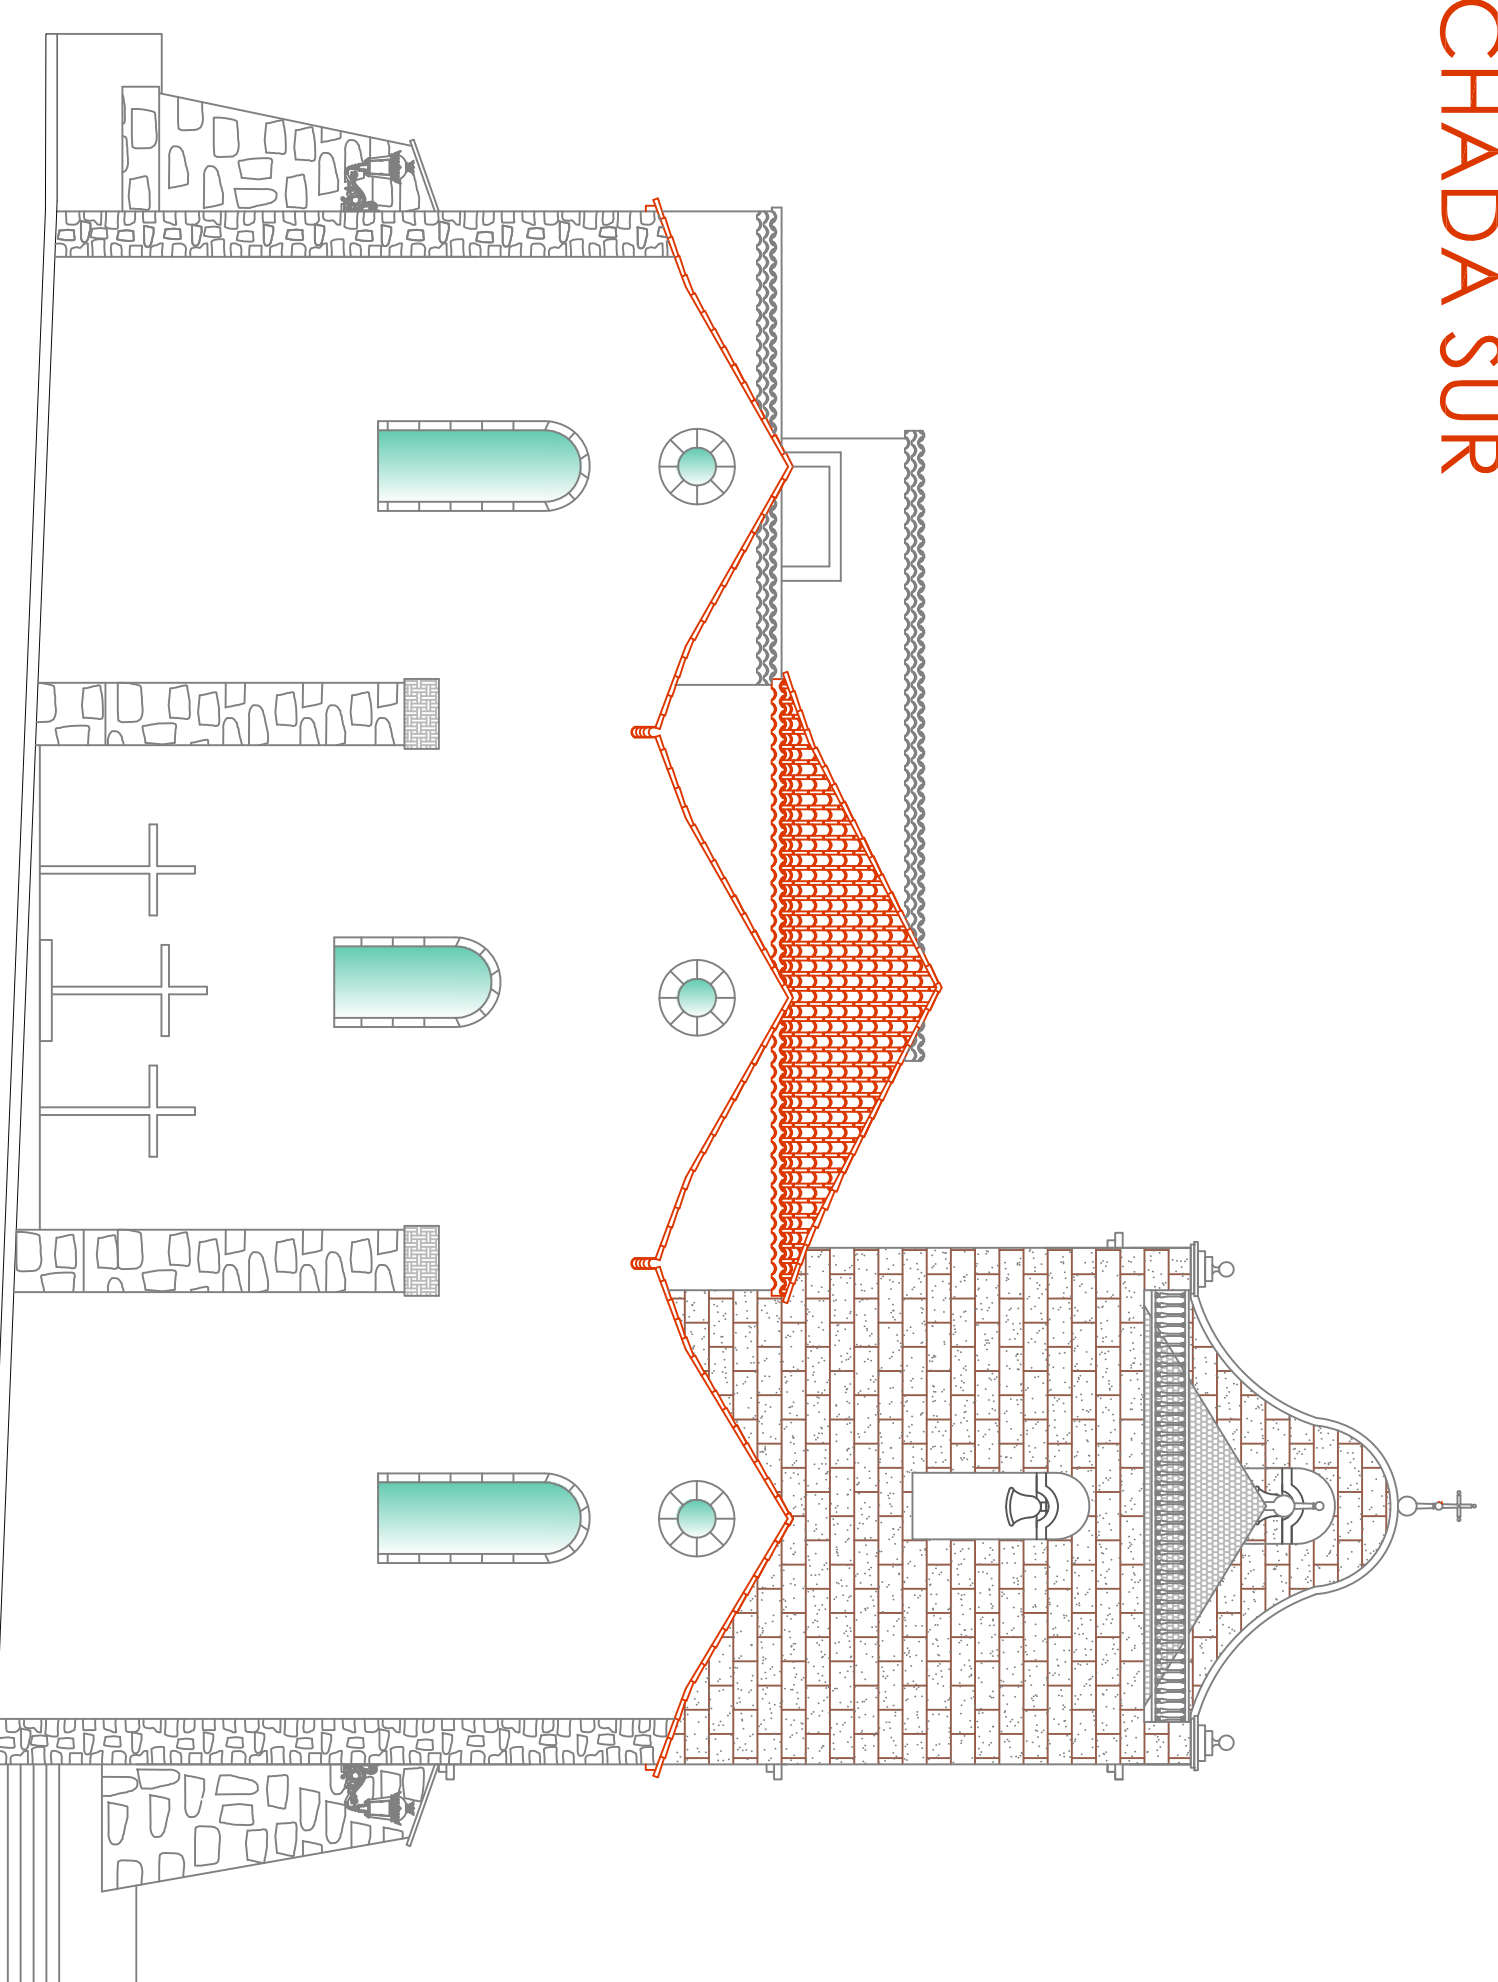

FACHADA NORTE

FACHADA SUR

FACHADA ESTE

FACHADA OESTE

PROYECTO DE:  
 RESTAURACIÓN DE LA CUBIERTA  
 DE LA PARROQUIA MARIZ DE  
 NTRA. SEÑORA DE LOS REMEDIOS  
 LOS LLANOS DE ARIDANE

PROMOTOR:  
 PARROQUIA MARIZ  
 NTRA. SEÑORA DE LOS REMEDIOS

SITUACIÓN:  
 PLAZA DE ESPAÑA,  
 LOS LLANOS DE ARIDANE

FELIX J. CABRERA MARTIN  
 FELIX JESUS CABRERA MARTIN Arquitecto Colegiado  
 C.I.F. B-3541  
 C/TRANSVERSAL A JUAN CARLOS I, Nº5  
 38720 ST. ANDRÉS Y SAUNDERS - 570 DE LA PALMA

PLANO DE:  
**FACHADAS**

EXPEDIENTE: 004-16	FECHA: OCTUBRE 2016	ESCALA: 1/100	PLANO N.º: 4
SUSTITUYE AL:			
SUSTITUIDO POR:			