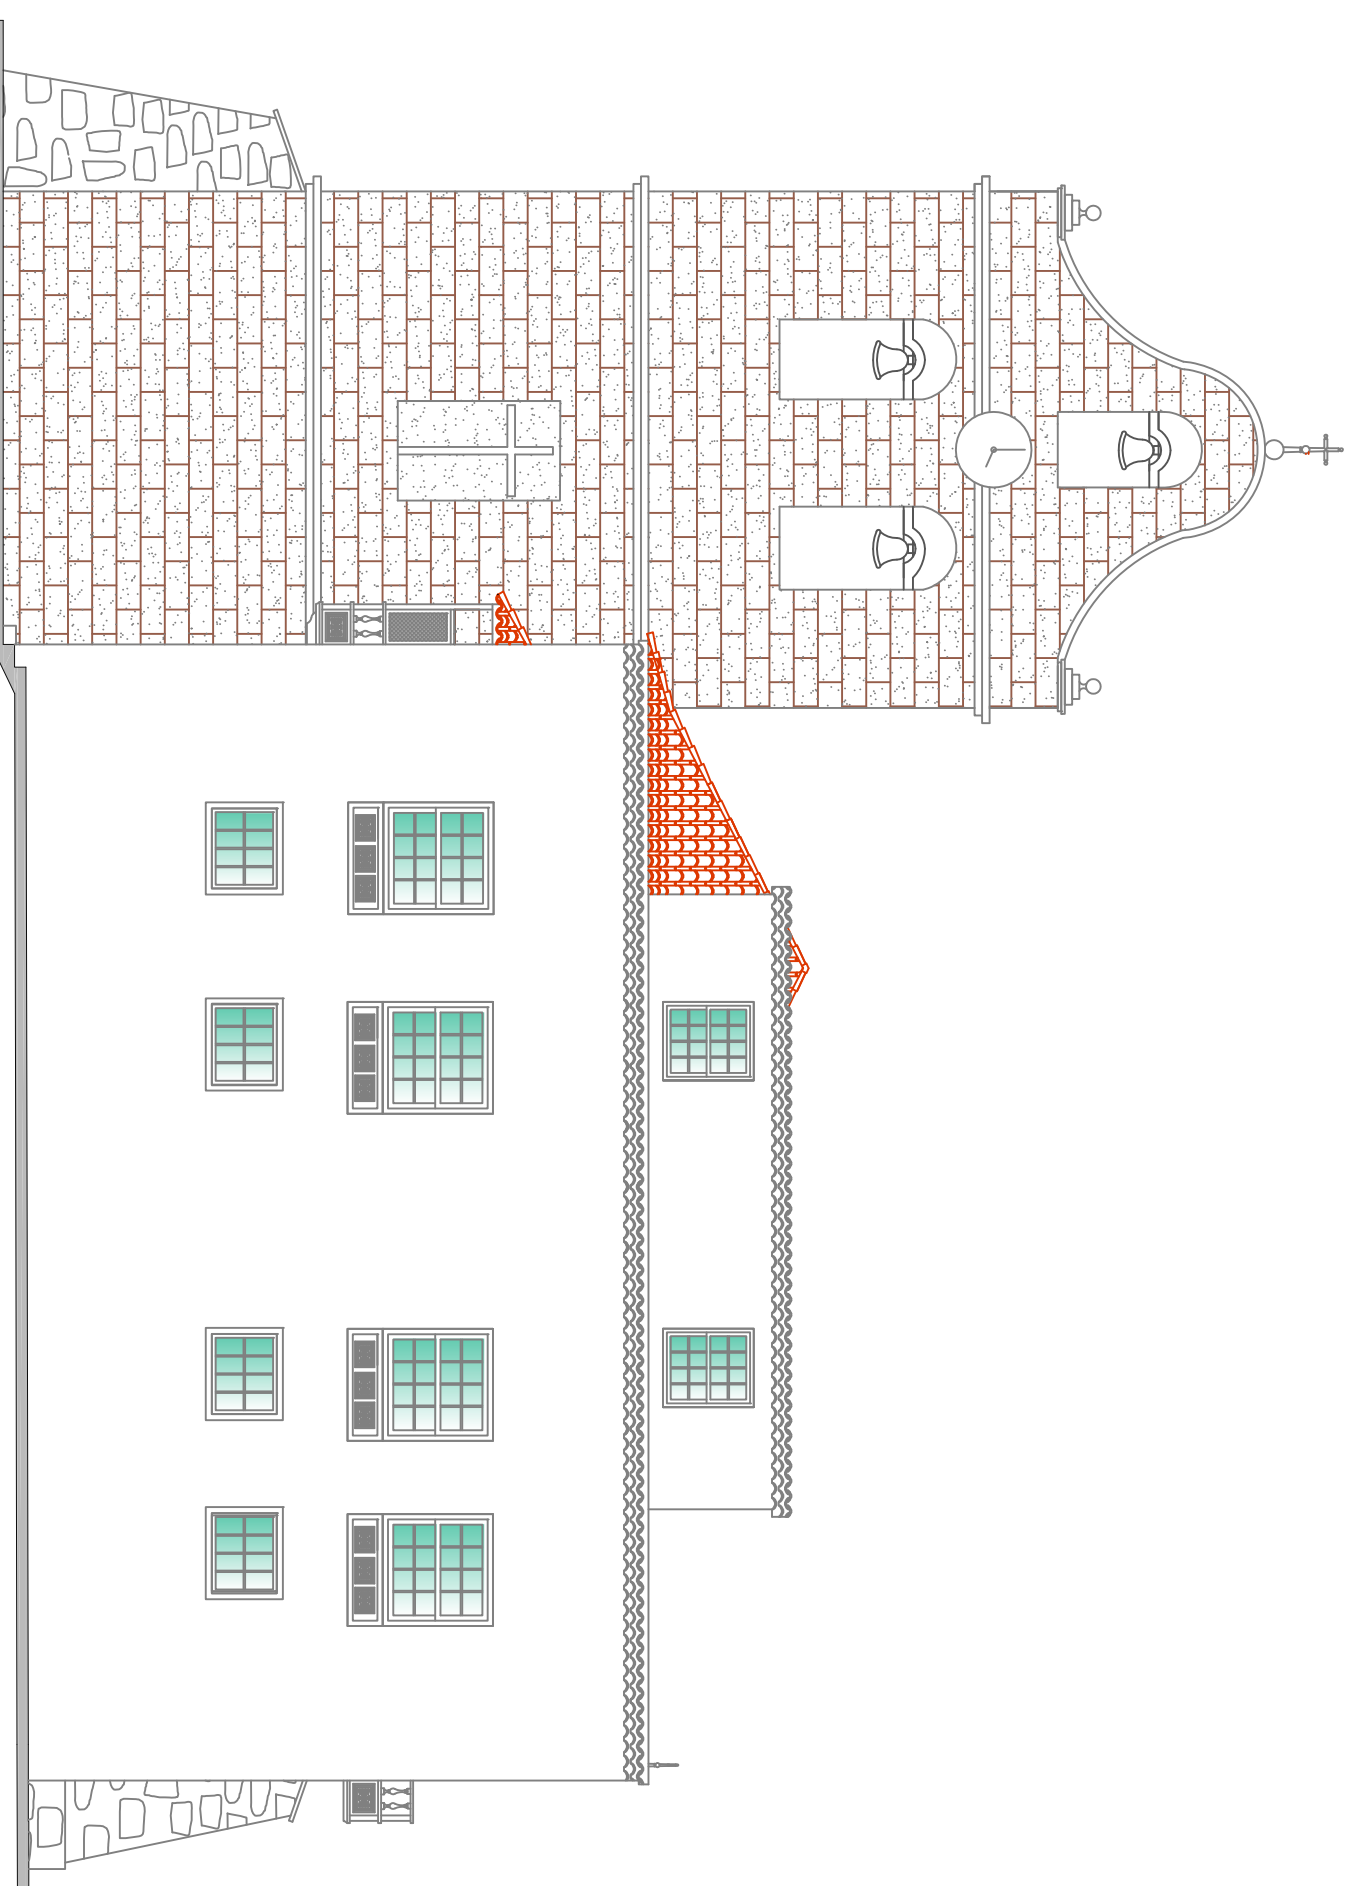

FACHADA NORTE

FACHADA SUR

FACHADA ESTE

FACHADA OESTE

PROYECTO DE:  
 RESTAURACIÓN DE LA CUBIERTA  
 DE LA PARROQUIA MARIZ DE  
 NTRA. SEÑORA DE LOS REMEDIOS  
 LOS LLANOS DE ARIDANE

PROMOTOR:  
 PARROQUIA MARIZ  
 NTRA. SEÑORA DE LOS REMEDIOS

SITUACIÓN:  
 PLAZA DE ESPAÑA,  
 LOS LLANOS DE ARIDANE

FELIX J. CABRERA MARTIN  
 FELIX JESUS CABRERA MARTIN Arquitecto Colegiado  
 C.I.F. B-3541  
 C/TRANSVERSAL A JUAN CARLOS I, Nº5  
 38720 ST. ANDRÉS Y SAUNDERS - 570 DE LA PALMA

PLANO DE:  
**FACHADAS**

EXPEDIENTE: 004-16	FECHA: OCTUBRE 2016	ESCALA: 1/100	PLANO N.º: 4
SUSTITUYE AL:			
SUSTITUIDO POR:			